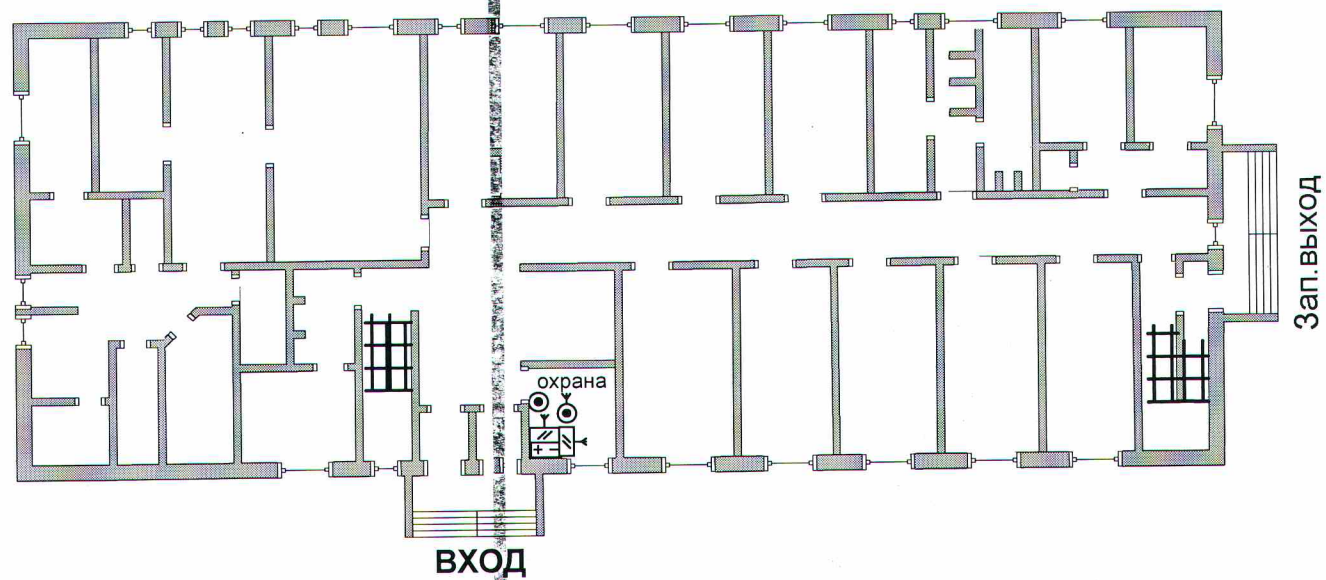

Схема блокировки МКОУ Бурмакинская специальная (коррекционная) школа-интернат. Спальный корпус, К.Чепецкий р-н, с.Бурмакино, ул.Вихарева, д.67

Условные графические обозначения согласно Р 071-2017

- Приток-А-КОП-02 (GSM)
- ИВЭПР-12/1.5
- РПУ Астра-Р
- РПД «Астра-Р» 2шт.
- КТС «Астра-321Т»